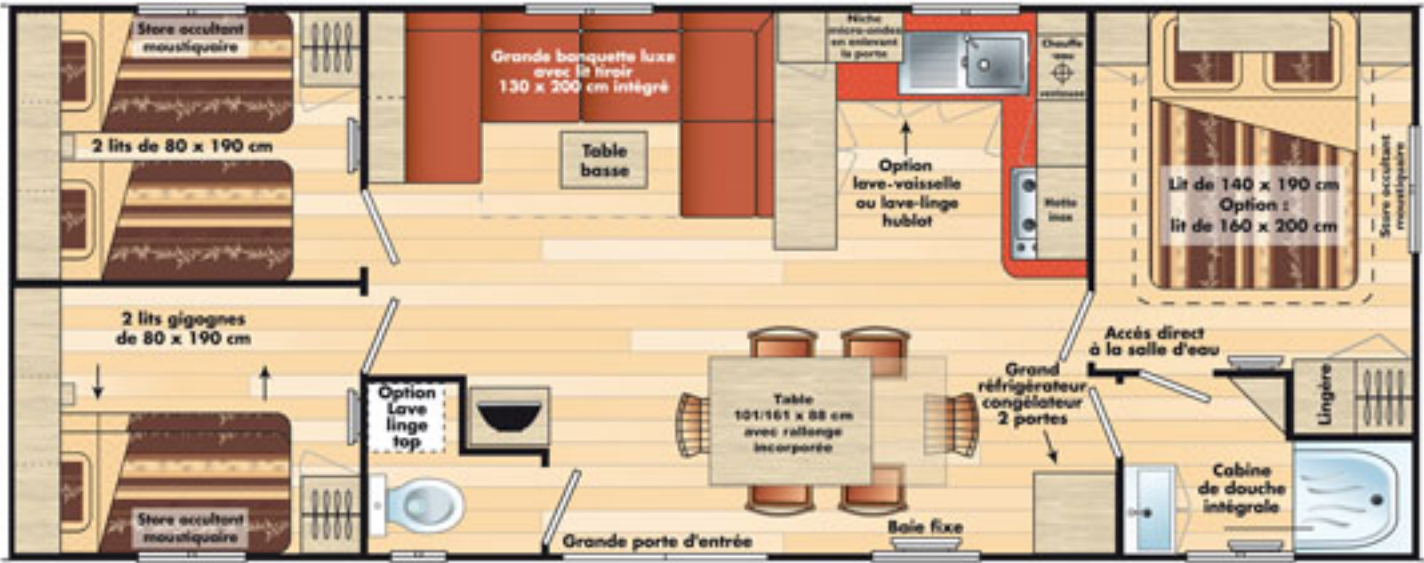

2,30 m

4,8 m

2,20 m

Store occultant moustiquaire

2 lits de 80 x 190 cm

Grande banquette luxe avec lit tiroir 130 x 200 cm intégré

Table basse

Niche micro-ondes en enlevant la porte

Chaudière eau

Hotte inox

Option lave-vaisselle ou lave-linge hublot

Lit de 140 x 190 cm  
Option : lit de 160 x 200 cm

Store occultant moustiquaire

2 lits gigognes de 80 x 190 cm

Option Lave linge top

Table 101/161 x 88 cm avec rallonge incorporée

Grand réfrigérateur congélateur 2 portes

Accès direct à la salle d'eau

Lingère

Cabine de douche intégrale

Store occultant moustiquaire

Grande porte d'entrée

Boîte fixe

9,87 m